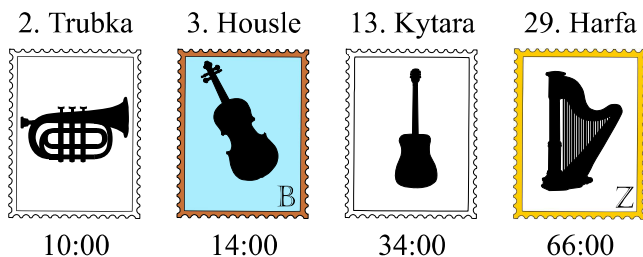

Přehled kolekcí

Kolekce dělíme na tematické (8 kolekcí po 4 známkách uvedených níže) a netematické. Netematické kolekce jsou: Zelené pozadí (3), Modré pozadí (4), Fialové pozadí (5), Bronzový okraj (5), Zlatý okraj (6).
Doba dražby uvedená u známek určuje čas od začátku hry.

Hudební nástroje

Pohádkové bytosti

Vodní zvířata

Květiny

Počasí

Stromy

Domácí zvířata

Dinosauři