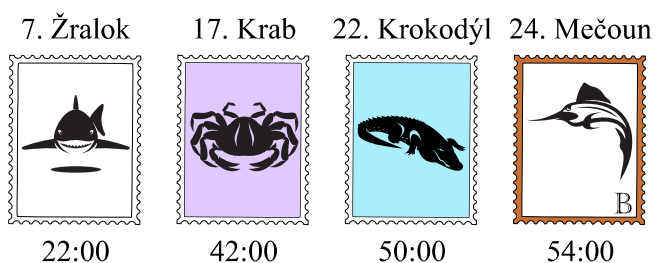

Přehled kolekcí

Kolekce dělíme na tematické (8 kolekcí po 4 známkách uvedených níže) a netematické. Netematické kolekce jsou: Zelené pozadí (3), Modré pozadí (4), Fialové pozadí (5), Bronzový okraj (5), Zlatý okraj (6).
Doba dražby uvedená u známek určuje čas od začátku hry.

Hudební nástroje

Pohádkové bytosti

Vodní zvířata

Květiny

Počasí

Stromy

Domácí zvířata

Dinosauři