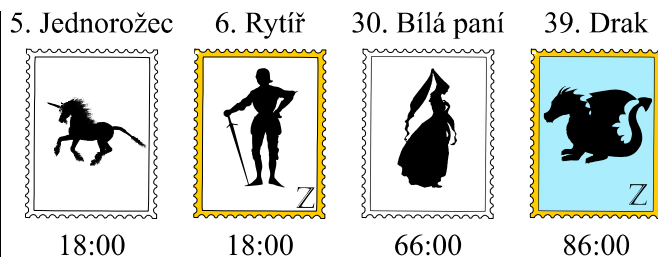

Pohádkové bytosti